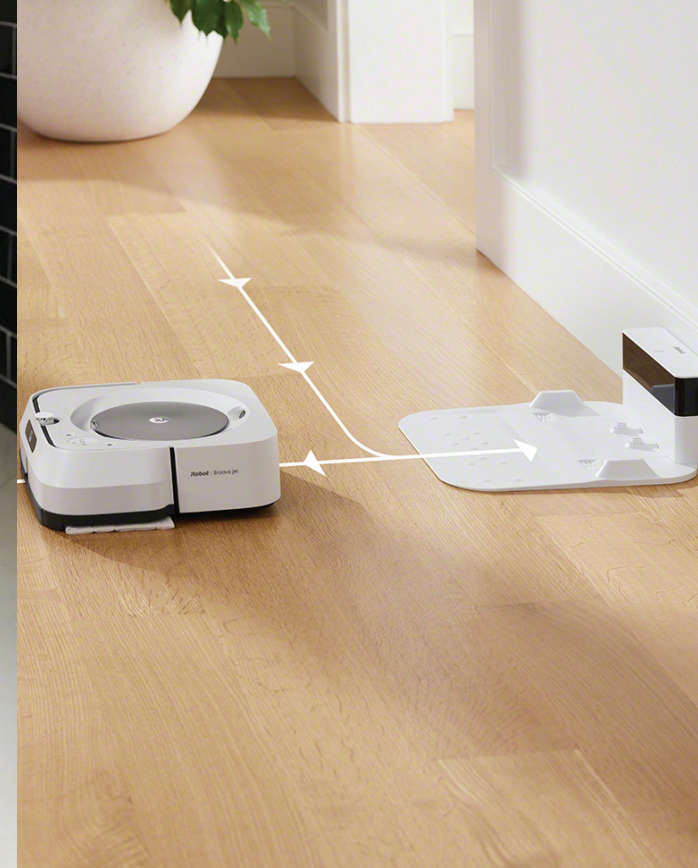

✓ ploča sa krpom za čišćenje

✓ Amazon Alexa

Ulazi duboko u uglove

Prilagođava se vama
i vašim navikama

Uklonite brisanje sa liste obaveza

Pametno punjenje i nastavak

Roomba®

Roomba® Combo

Specifikacije

Ime: Roomba Combo

Dimenzije robota: 350 x 350 x 82 mm

Težina robota: 3,2 kg

Maksimalan nivo buke: 64 dB

Maksimalno vrijeme rada: 110 min

Maksimalno vrijeme punjenja: 4 h

Kapacitet smeća: 450 ml