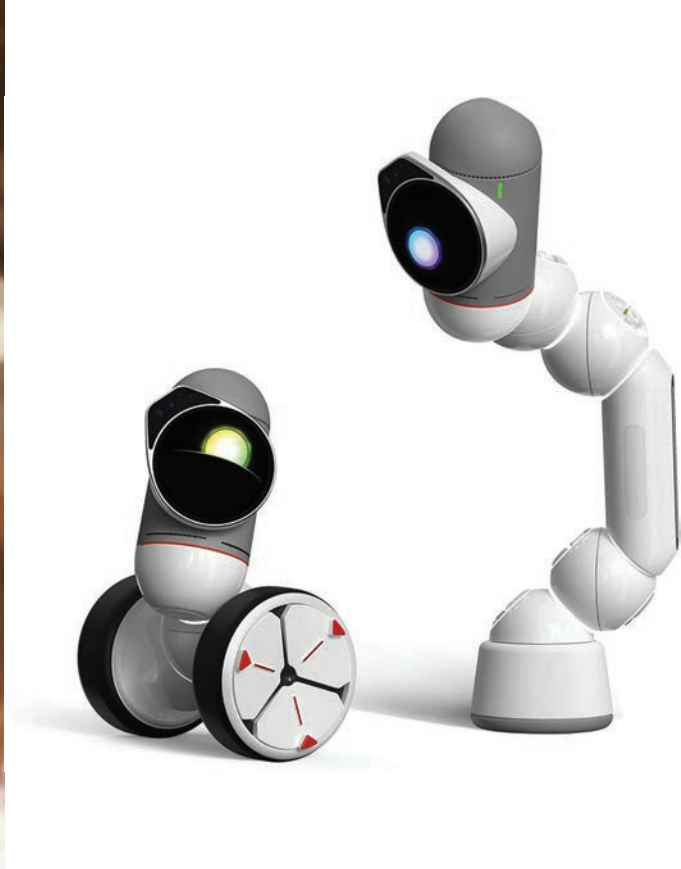

Vaš novi omiljeni prijatelj za učenje i zabavu

ClicBot®

ClicBot je napredni inteligentni robot za kodiranje dizajniran za sve uzraste. Kao savršen pratilac za radoznale i kreativne umove, ClicBot-ov jedinstveni modularni dizajn omogućava Vam da napravite sopstvenog jedinstvenog robota jednostavnim sastavljanjem ili odvajanjem komada na bilo koji način koji „klikće“ vašom maštom.

Obrazovanje

Napredna modularna tehnologija

Žive ličnosti

Uvijek nešto novo

mozak

držač

točak

zglob