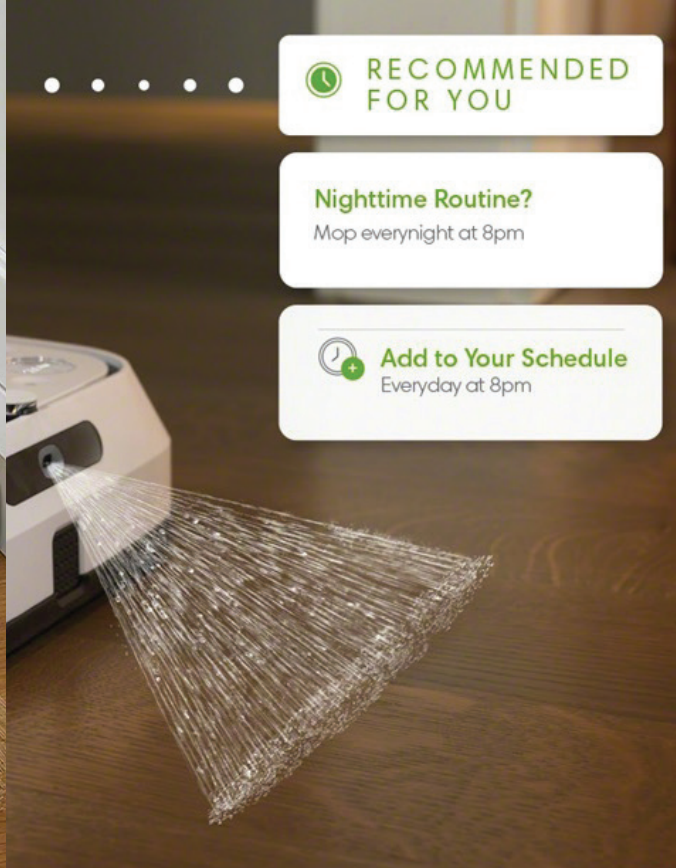

Baterija: Li-Ion 1775 mAh

Maksimalna površina čišćenja: 100 m²

✓ sprečavanje udaraca

✓ Jet prskalica

✓ iAdapt Navigacija

✓ SPOT režim

✓ tihi rad

✓ jednokratne krpe za brisanje

✓ ploča sa krpom za čišćenje

✓ Amazon Alexa

Ulazi duboko u uglove

Prilagođava se vama
i vašim navikama

Uklonite brisanje sa liste obaveza

Pametno punjenje i nastavak

Roomba®

Roomba® Combo