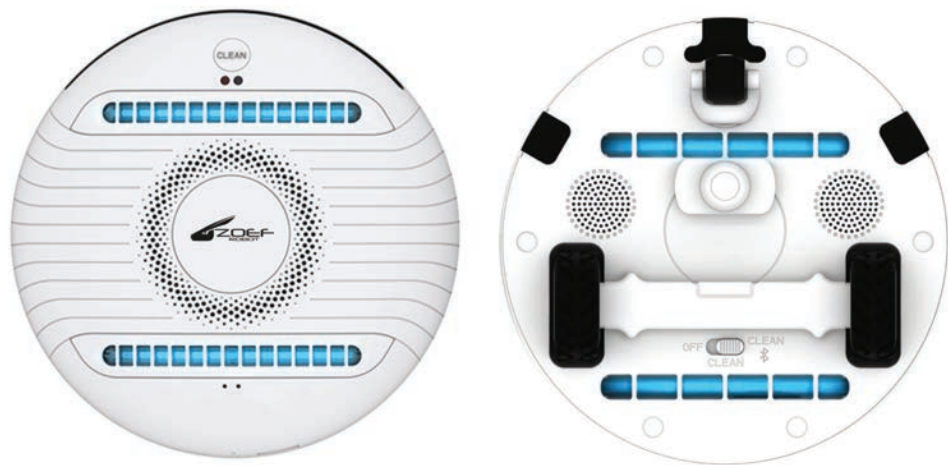

4 UV-C
svjetla

Ultrazvučni
talas

24 AI
senzora

2 načina za
fleksibilnu
upotrebu

Nezavisna
sertifikacija

Nizak
nivo buke

Prenosiv