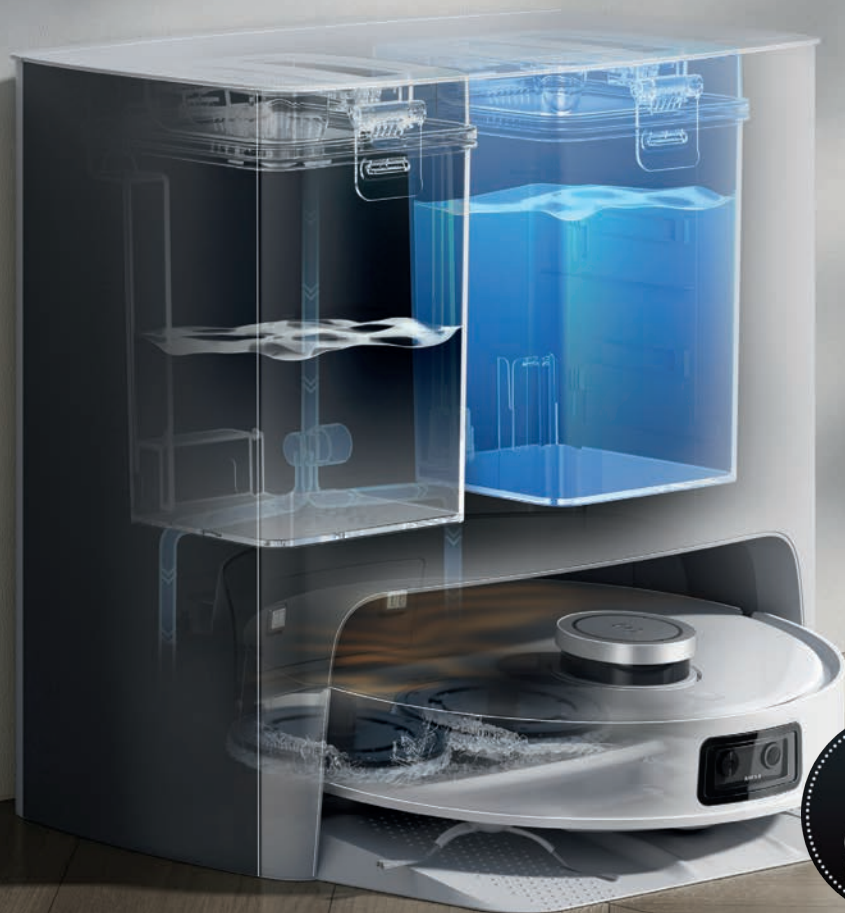

HD kamera, live video prenos

Savršena kombinacija četki, usisavanja, brisanja i praktičnosti

Poboljšana brzina i tačnost prepoznavanja objekata

Dugotrajno vrijeme rada

3
GODINE
GARANCIJE

Specifikacije

Ime: Deebot T10 Turbo