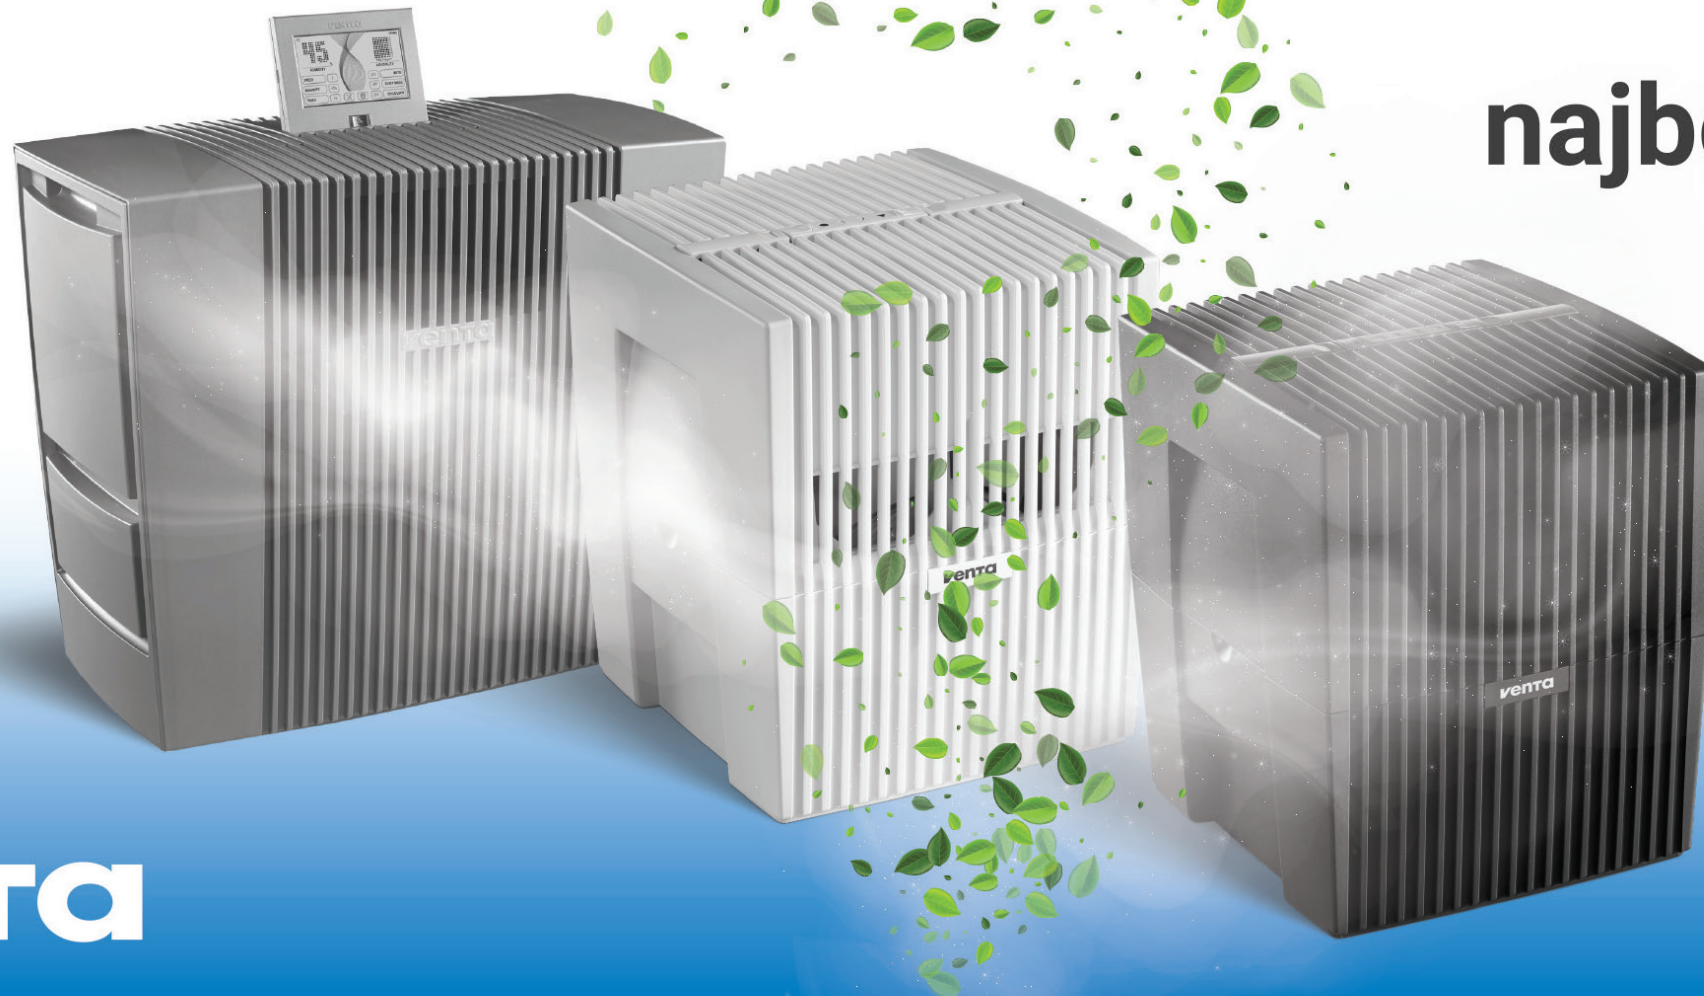

Voda je
najbolji filter

venta