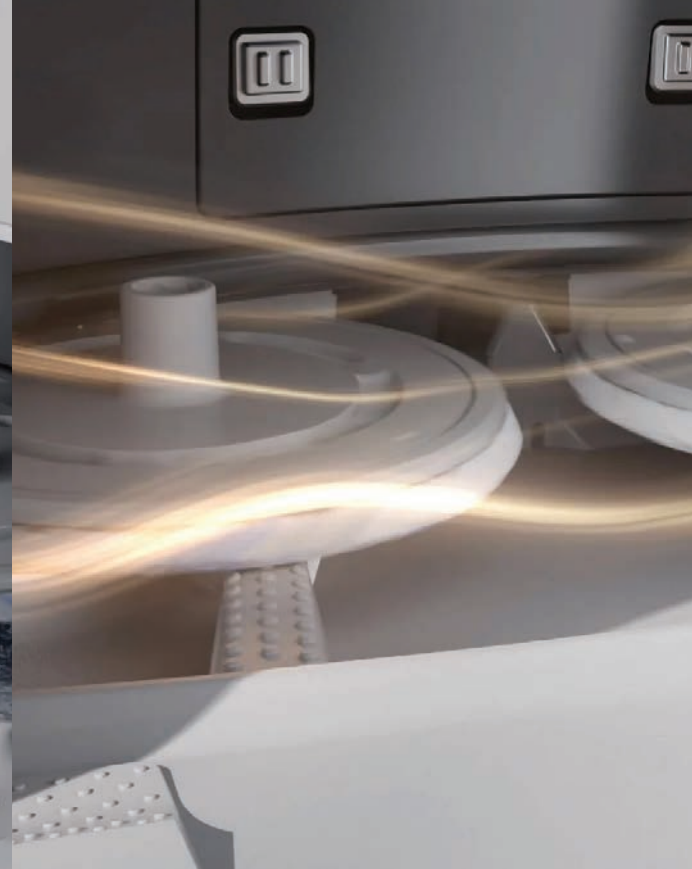

Sušenje toplim vazduhom