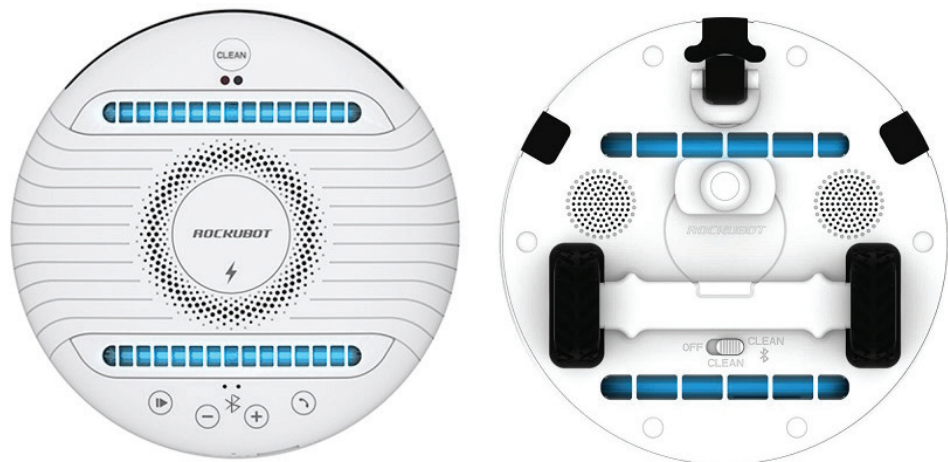

Bluetooth: 5.0 sa TWS režimom

Režimi: Automatski i ručni

- UV-C svjetlost pri 4050µW/cm² ubija 99.99% bakterija i virusa.
- Ultrazvucni talas odbija grinje sakrivene duboko u dušek u na mikroskopskom nivou.
- Ugrađena 24 pametna senzora za izbjegavanje prepreka, savladavanje terena i detektovanja bilo kakave litice.
- Pametno mapiranje i navigacija za čišćenje kreveta ili sobe je nepogrešiva.
- Automatski režim rada omogućava Rockubotu da dezinfikuje i sterilise prateći očitavanje podataka svojih senzora.
- Ručni režim rada omogućava sterilisanje raznih predmeta kao što su računari, daljinski upravljači ili čak viljuška ili nož...
- Baterija od 5,000 mAh omogućava da usput napunite i neki od vaših uređaja, npr. mobilni telefon.
- Wireless punjač ugrađen u njemu omogućava da bežično puniti svoj telefon.
- Bluetooth režim omogućava i da slušate svoju omiljenu muziku sa vašeg telefona.
- TWS režim omogućava uparivanje čak i dva Rockubota pri slušanju muzike.