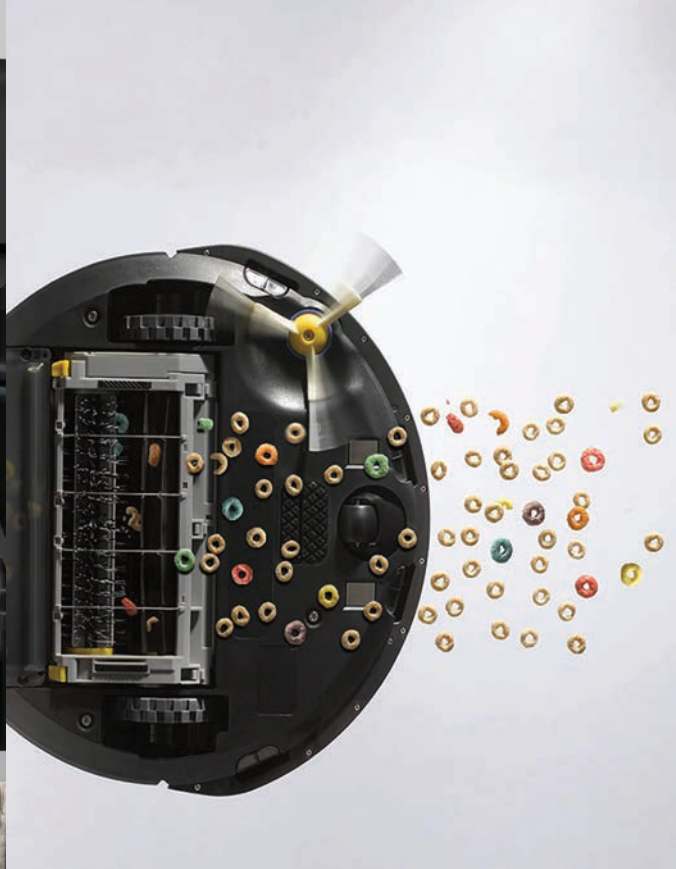

Čisti prljavštinu sa tepiha i tvrdih podova