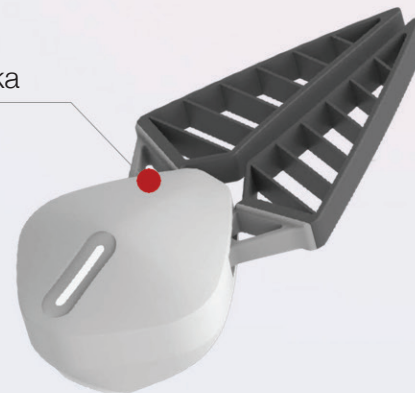

Obrazovanje

Napredna modularna tehnologija

Žive ličnosti

Uvijek nešto novo

mozak

držač

točak

zglob

usisna čaša

skeleton

kamera / smart phone držač

stopalo

senzor daljine

hvataljka

Starter Kit

Uključuje:

Mozak: 1
Zglob: 4
Skeleton: 1
Točak: 2
Držak za telefon: 1
Postolje: 1
Pametno stopalo: 0
Usisna čaša: 0
IR senzor: 0
Hvataljka: 0
Type-C kabl: 1
Lokeri: 2
Naljepnica: 10

Specifikacije

Ime: CLICBOT Starter Kit