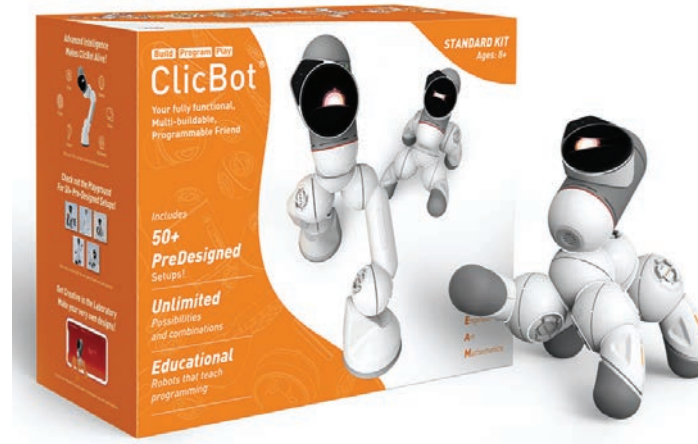

Mozak: 1
Zglob: 4
Skeleton: 1
Točak: 2
Držak za telefon: 1
Postolje: 1
Pametno stopalo: 0
Usisna čaša: 0
IR senzor: 0
Hvataljka: 0
Type-C kabl: 1
Lokeri: 2
Naljepnica: 10

Specifikacije

Ime: CLICBOT Starter Kit

Uključuje:

Mozak: 1
Zglob: 6
Skeleton: 3
Točak: 2
Držak za telefon: 1
Postolje: 1
Pametno stopalo: 4
Usisna čaša: 2
IR senzor: 0
Hvataljka: 0
Type-C kabl: 1
Lokeri: 4
Naljepnica: 10

Specifikacije

Ime: CLICBOT Standard Kit